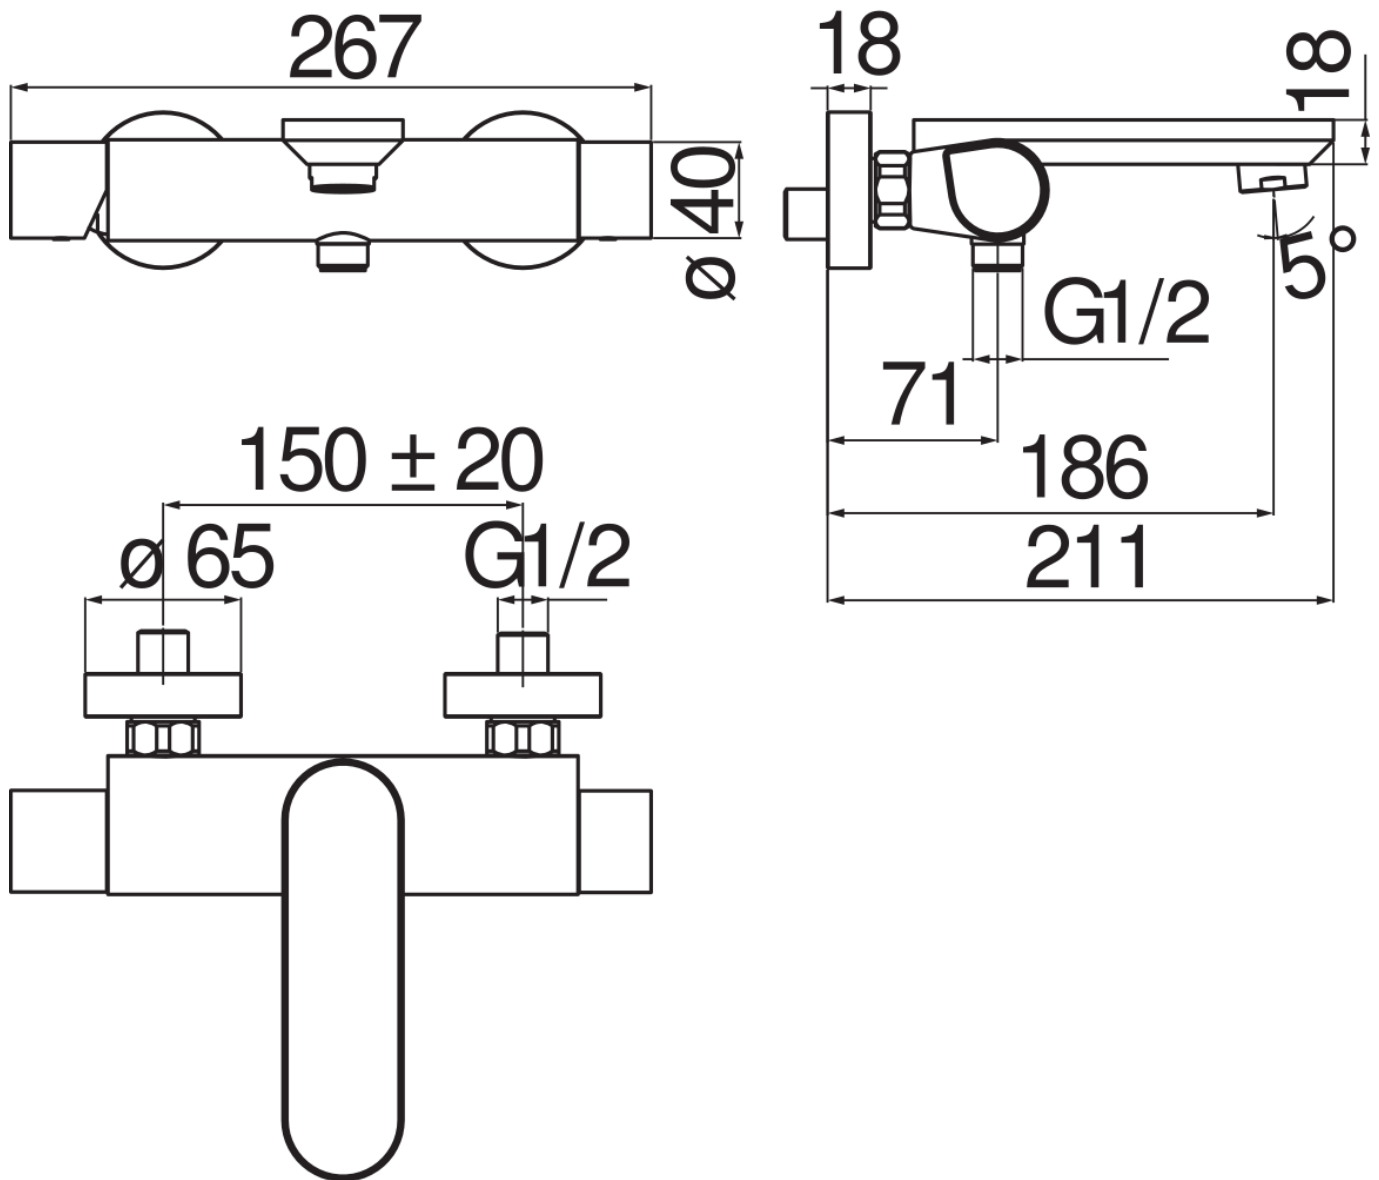

SPECIFICHE

Monocomando esterno

Inox T.E.A.+

Aeratore anticalcare M 28 x 1

Uscita ø 1/2"

Limitatore di portata con freno al 50%

Imballo: 37,1 x 23,7 x 11 cm / 0,009671 m³ / 2,2 kg

CERTIFICAZIONI

DIAGRAMMA DI PORTATA: ACQUA CALDA/FREDDA

DIAGRAMMA DI PORTATA: ACQUA MISCELATA