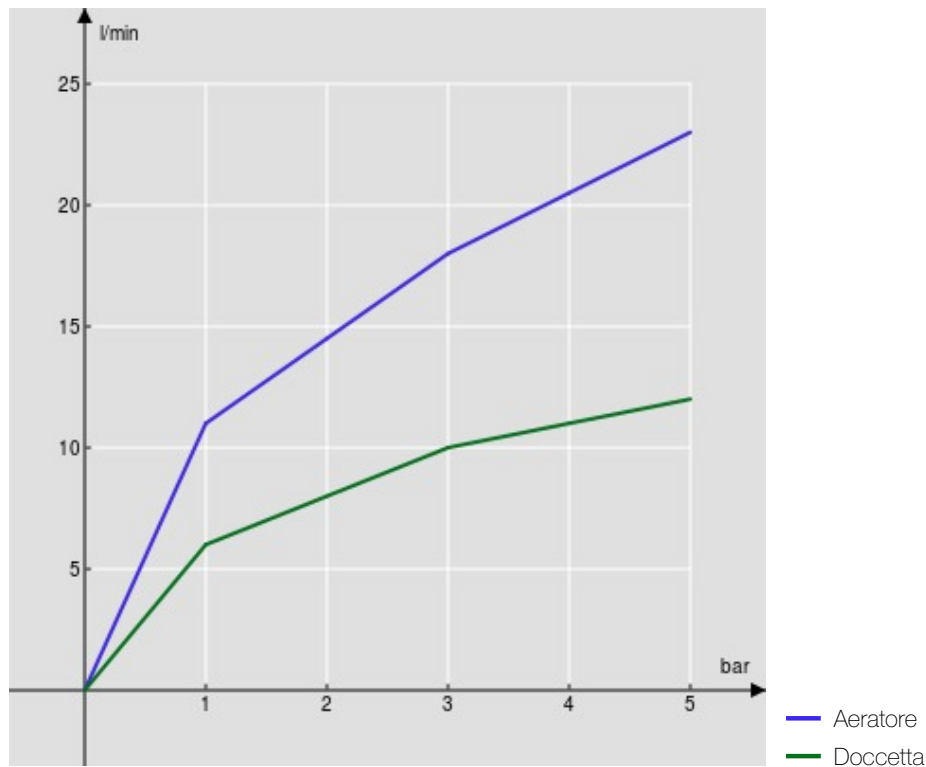

SPECIFICHE

Monocomando esterno

Inox T.E.A.+

Aeratore anticalcare M 28 x 1

Uscita ø 1/2"

Limitatore di portata con freno al 50%

Imballo: 37,1 x 23,7 x 11 cm / 0,009671 m³ / 2,2 kg

CERTIFICAZIONI

DIAGRAMMA DI PORTATA: ACQUA CALDA/FREDDA

DIAGRAMMA DI PORTATA: ACQUA MISCELATA